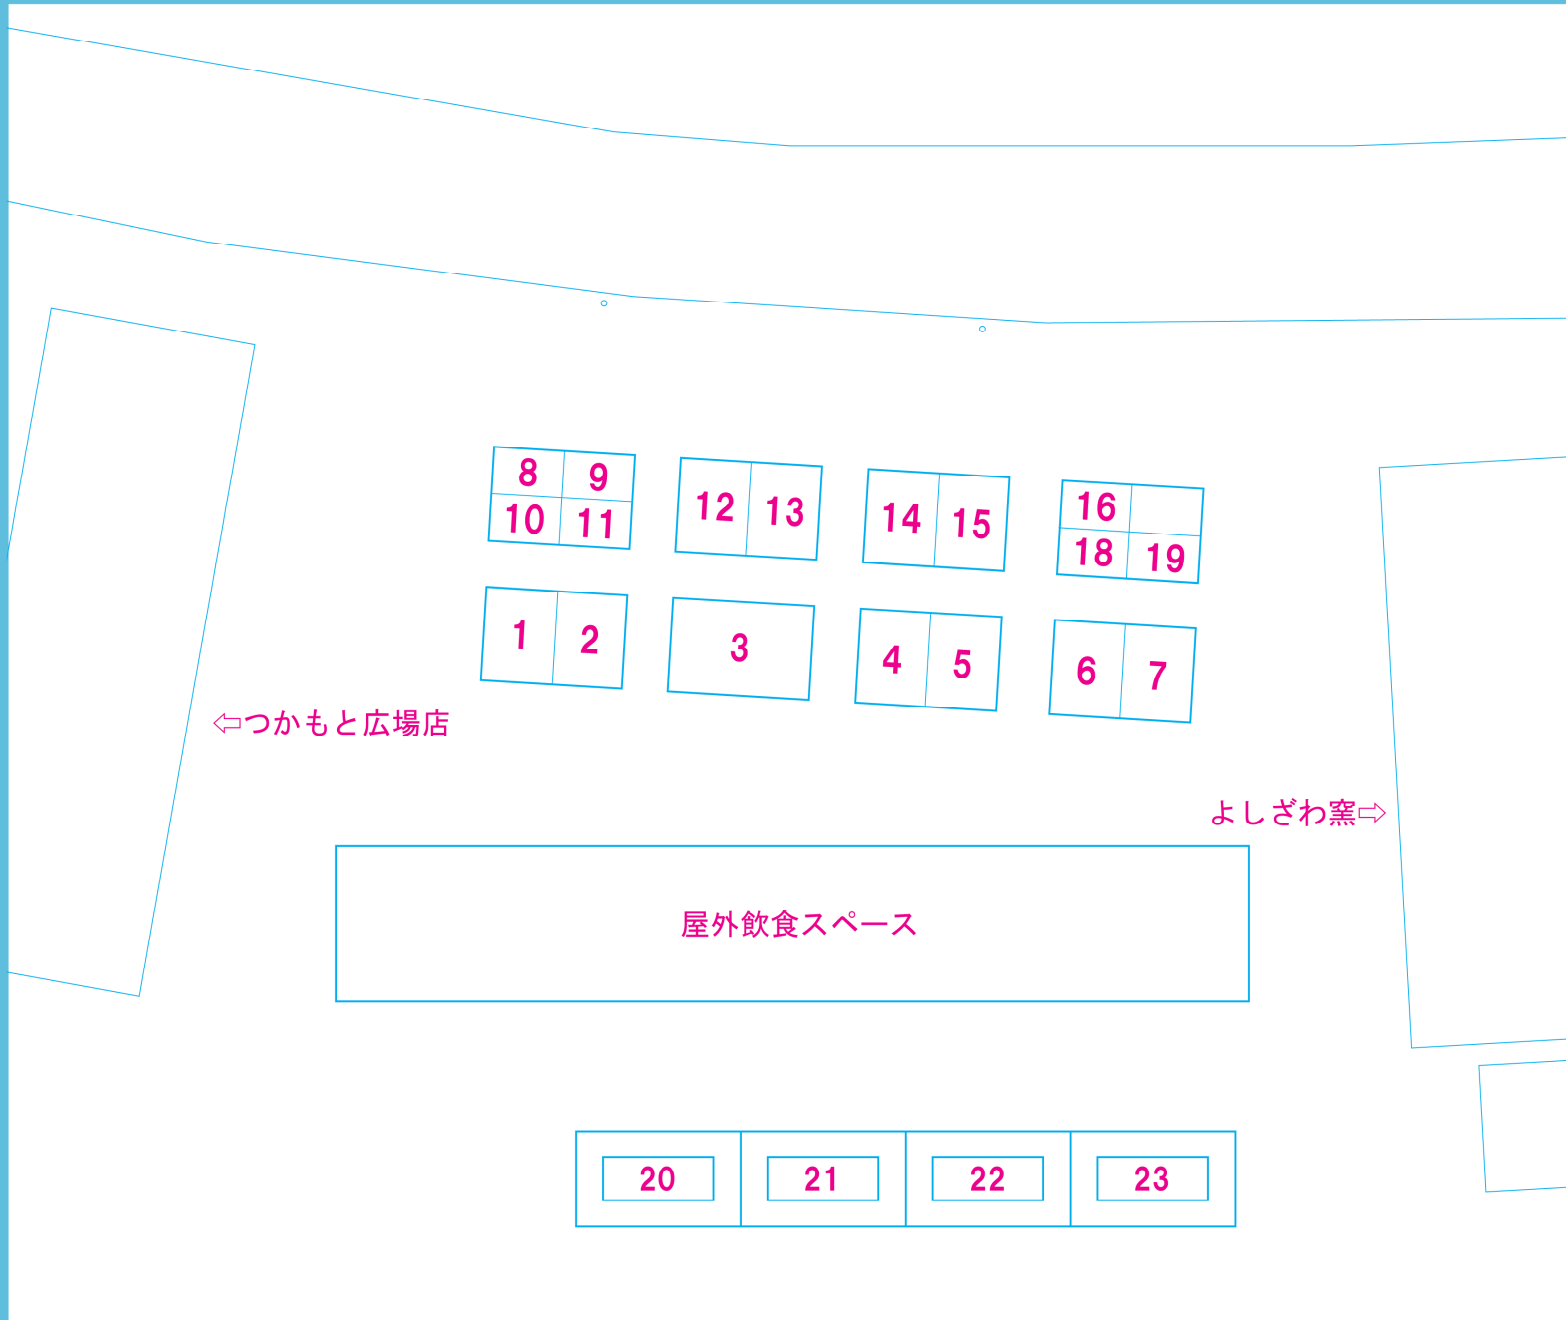

2019 春の陶器市 つかもとテント市 会場 MAP

つかもとテント市 出店者

- 01 つかもと / 物販
- 02 ザ・ファブリック・ナカノ / 物販
- 03 KYO FUDEYA / 物販
- 04 studio AI・陶房 山の花 / 物販
- 05 池田美也子 / 物販
- 06 しんいちろう・ようこ窯 / 物販
- 07 房総熱帯陶房 / 物販
- 08 マイク創作 切り絵 / 物販
- 09 暮織 / 物販 (4/27 ~ 5/1)
- 10 土の夢 / 物販
- 11 無伸房 / 物販
- 12 石川己洋 / 物販
- 13 中川守雄 / 物販
- 14 限無窯 / 物販
- 15 陶房こみち / 物販
- 16 夏炉冬扇おおはら / 物販
- 18 夕窯 / 物販
- 19 亜土里窯 / 物販
- 20 つかもと / 飲食
- 21 光の鳥 / 飲食
- 22 おきなわの杜 / 飲食
- 23 HARRY CURRY / 飲食 (4/29 ~)

4.27 (土) - 5.6 (月)

9:00-17:00 (最終日は 16:00 まで)

会場=つかもと広場

〒321-4217 栃木県芳賀郡益子町益子 3330-1

駐車場 250 台 (1 日 / 500 円)

www.tsukamoto.net/tentoichi